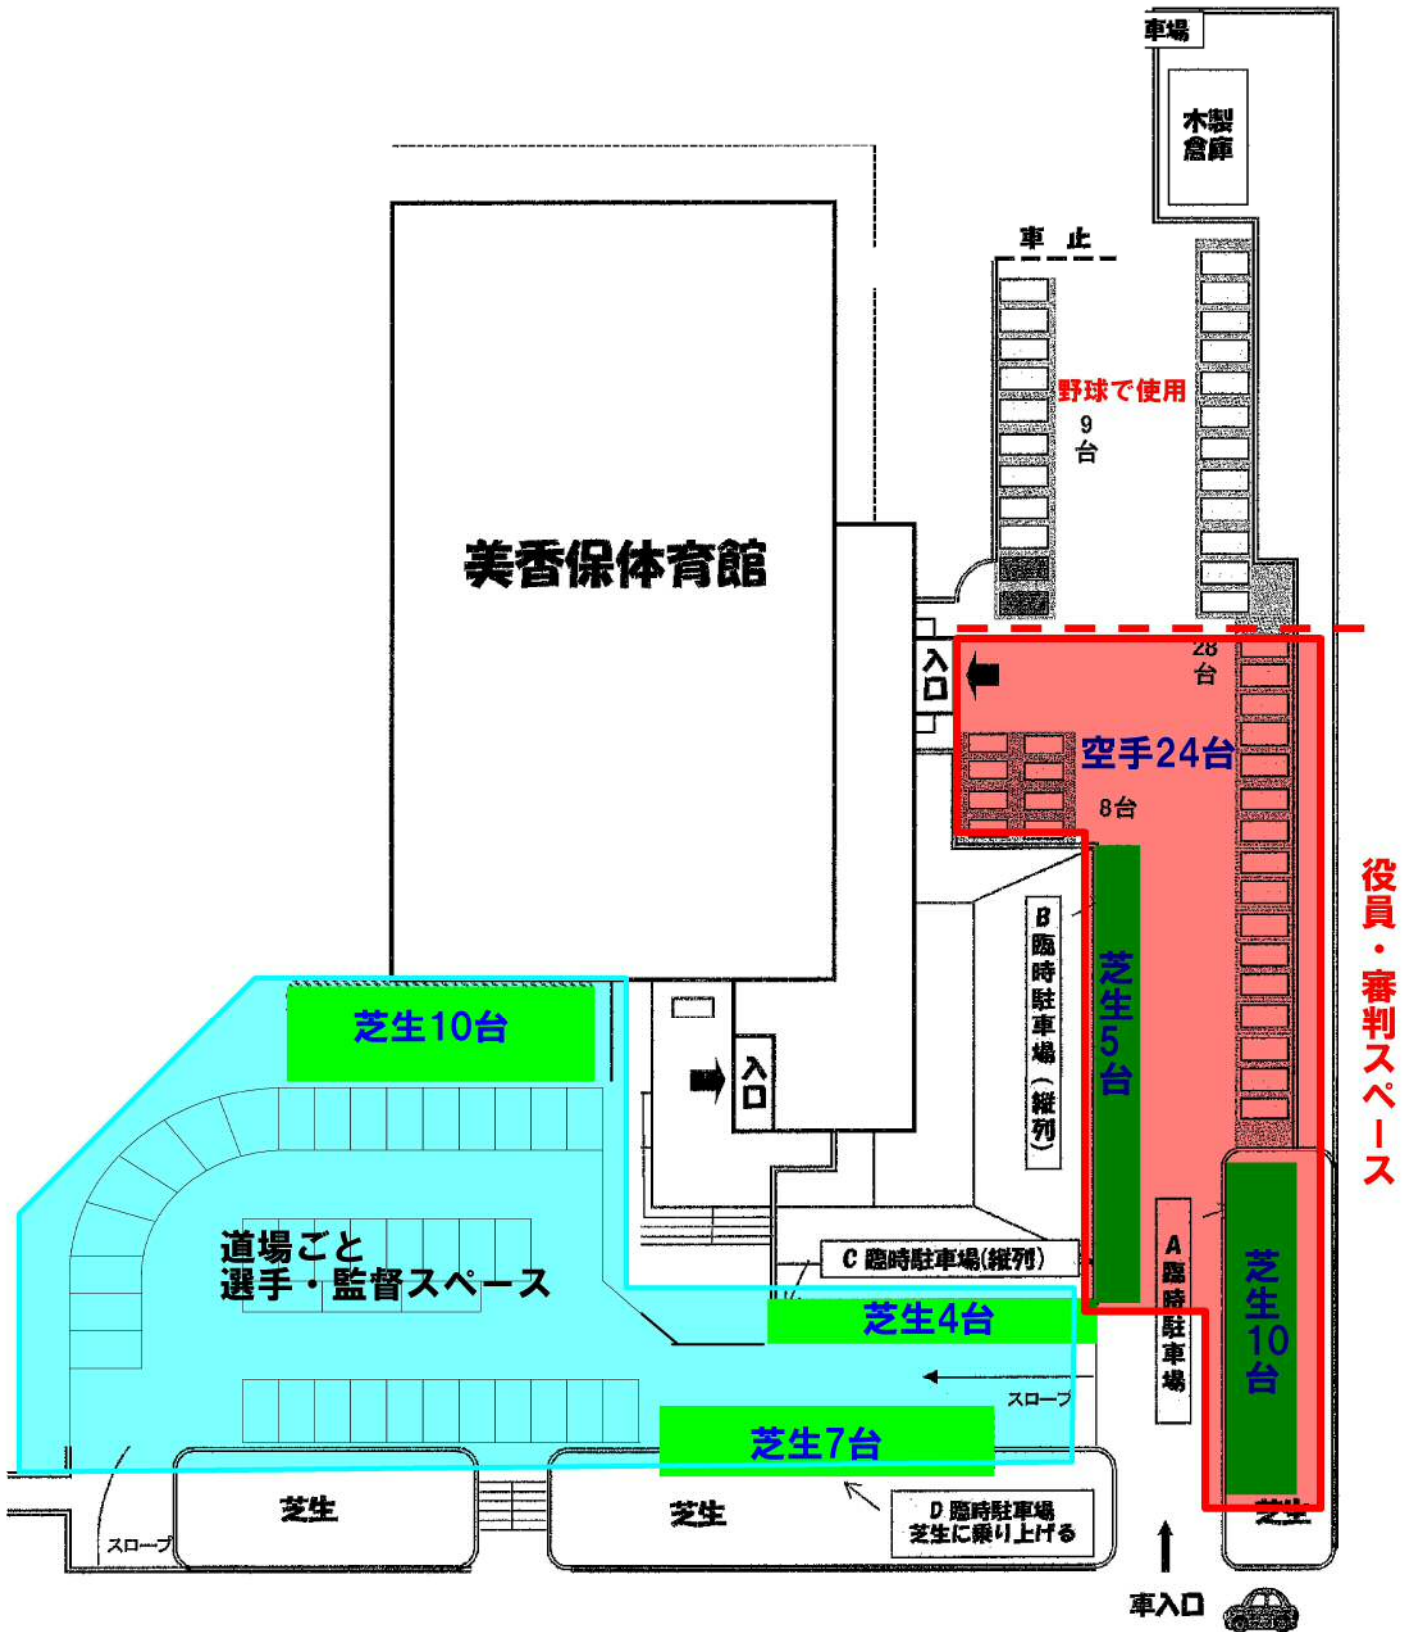

# 美香保体育館(夏季) 駐車場配置図

ライン有=83台

# 選手・監督用駐車スペース振り分け