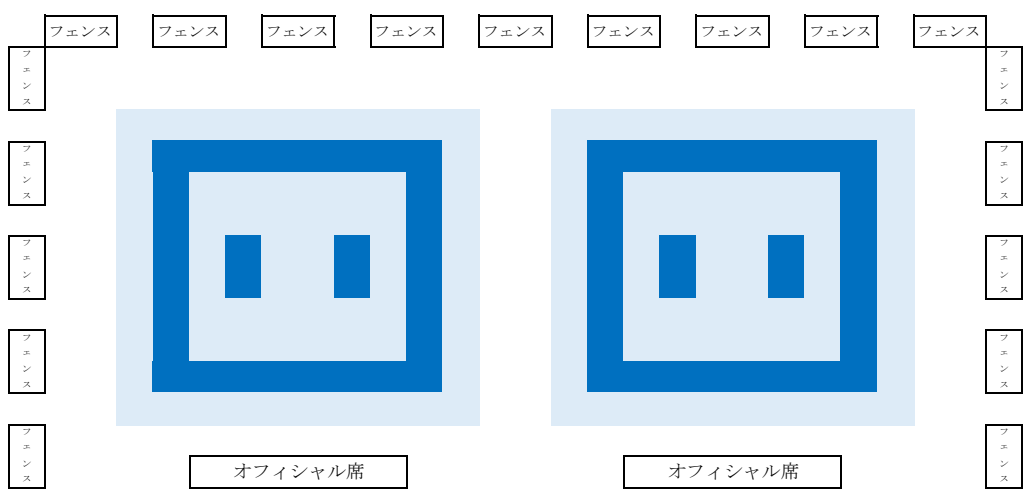

受付

入口

玄関

応援スペース・アップ場所

(1階体育室・2階格技室、トレーニングデッキもアップ場所・待機場として利用できます)

※各自密をさけてご利用ください。

応援
スペース

応援
スペース

オフィシャル席

オフィシャル席

ドクター

本部席

メダル