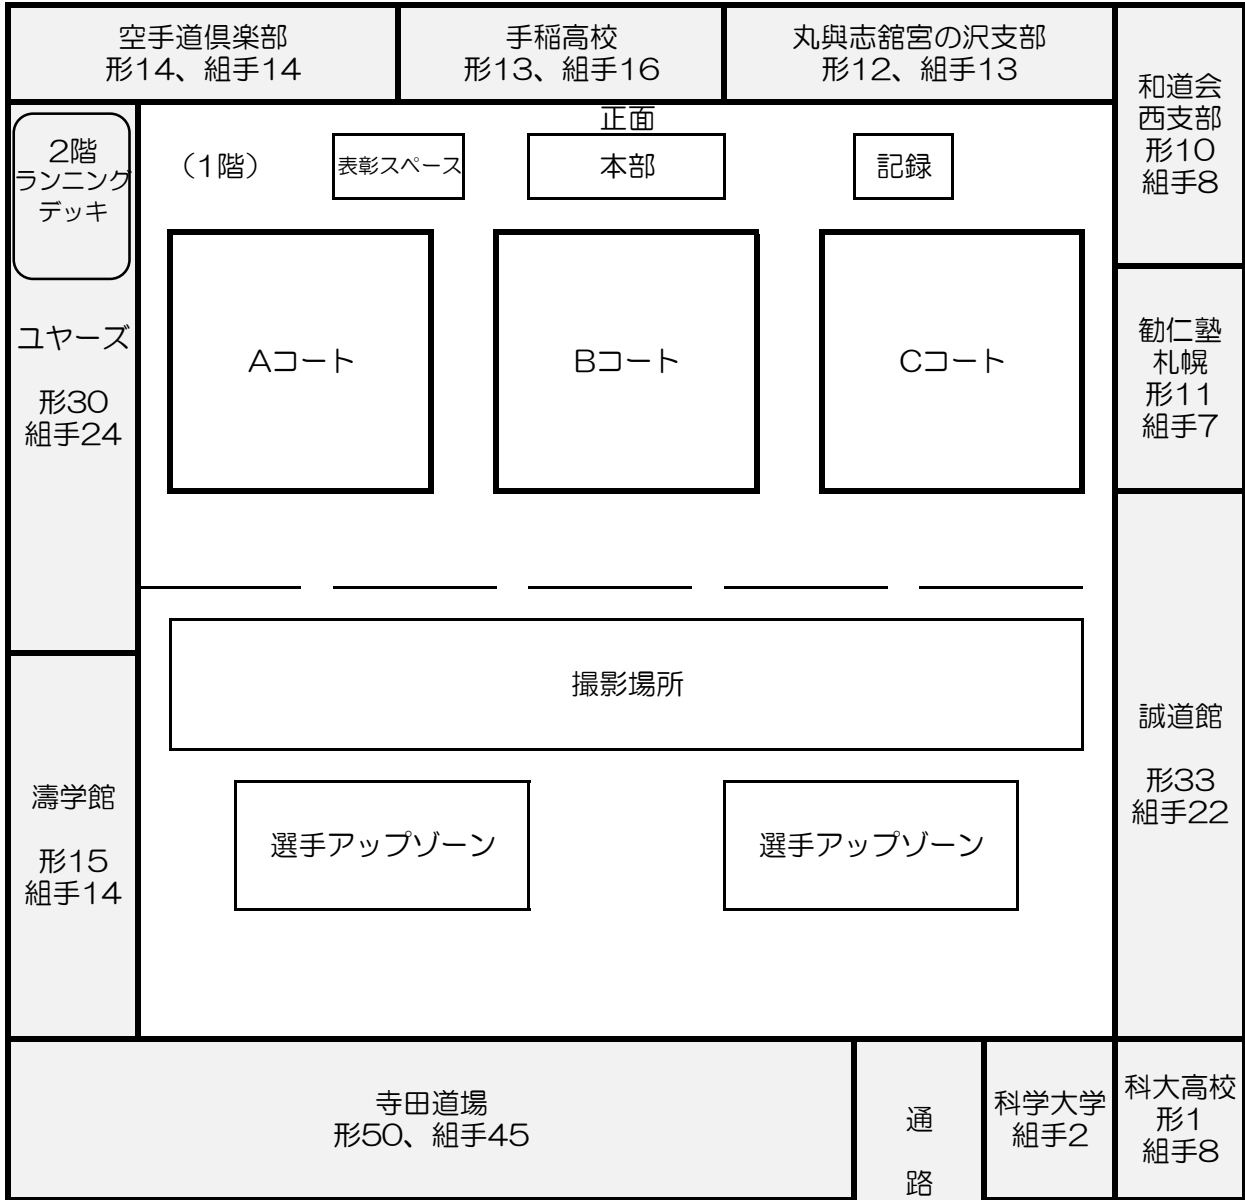

西区体育館 2階ランニングデッキ 観覧割り当て図

2階ランニングデッキ出入口

- ①観覧席は2階ランニングデッキを使用します。譲り合ってお使いください。
荷物などは1階競技室に放置しないようご協力お願いいたします。
- ②1階フェンス外は選手のアップゾーンとします。
- ③コートの周囲にフェンスを設けますが、フェンス外での写真・動画撮影は可能です。
- ④施設内は全面禁煙となっています。また、各自で出たゴミの持ち帰り等、体育館のルールを守って頂きますようご協力願います。